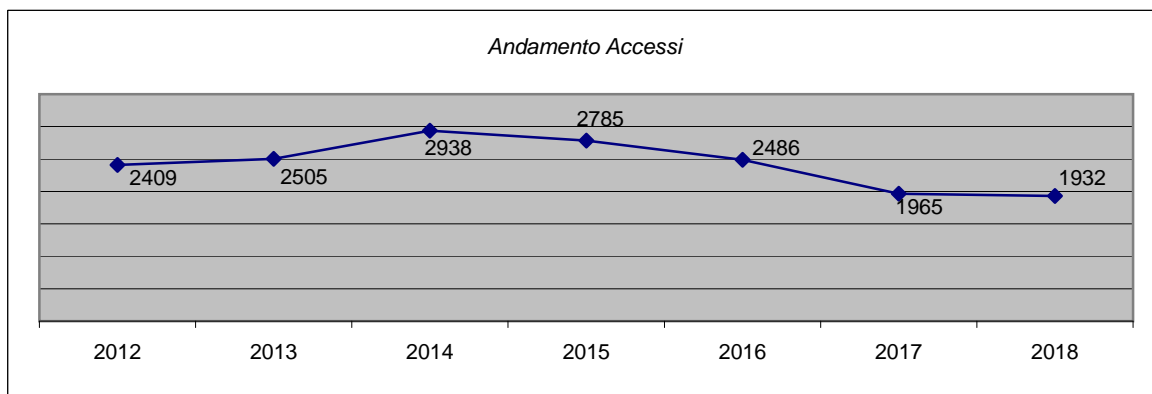

Richieste agli operatori

Andamento Richieste

BANCA DATI TROVALAVORO

Offerenti lavoro

Offerte di lavoro pubblicate

Candidati in cerca di Lavoro

Dati totali dall'inizio del Servizio (Febbraio 2004)

Inserzionisti iscritti	4.620
Offerte di lavoro pubblicate	48.707
Candidati registrati (inserimento curriculum)	23.369

Accessi del Pubblico alle postazioni Web

Accessi Utenti

Tipologia Iscritti

Totale iscritti 2018 **126**

Nazionalità	
Italiana	87
Estera	
Algeria	1
Brasile	1
Danimarca	1
Ghana	3
Gran Bretagna	1
India	2
Marocco	5
Moldavia	3
Nigeria	5
Pakistan	7
Polonia	1
Senegal	1
Slovenia	1
Spagna	1
Tunisia	5
Uganda	1
Totale	39