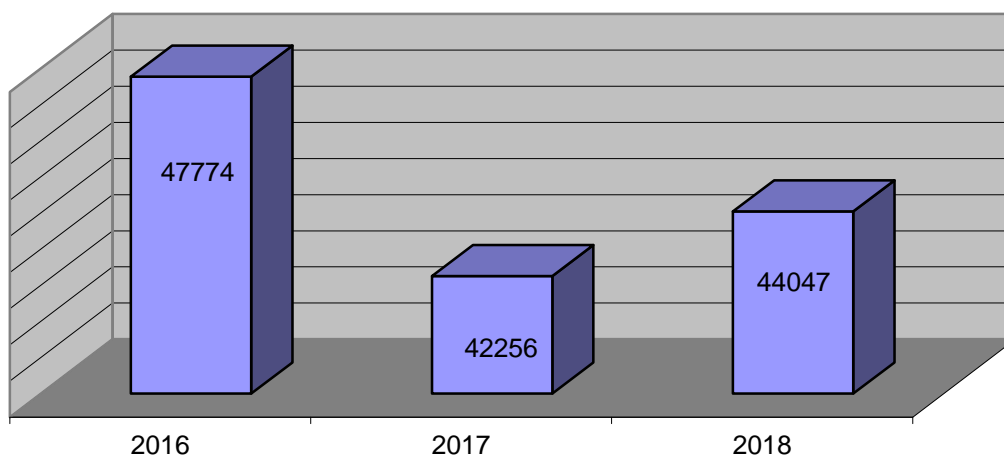

Rilevazione Quantitativa

Presenza Utente

Entrate persone fisiche al Quicittà

Andamento Entrate al Quicittà

Rilevazione Qualitativa

Richieste agli Operatori

2018

Tipologia	Sportello	Tel./Fax/@	Totale
Lavoro/Concorsi	991	569	1560
Comune/TdA	1873	1289	3162
Rilascio carta giovani "YoungERcard"	102		102
InCarpi - Turismo	138		138
Abilitazione al servizio "Federa"	234		234
Altri Enti	1511	1157	2668
Eventi	1553	554	2107
Formazione	433	170	603
Trasporti/Viabilità	770	290	1060
Bacheca del "Compro/Vendo"	244	20	264
Servizi Demografici (Anagrafe)			
Info e richiesta appuntamenti	8200	10402	18602
Autentiche di Firma	1617		1617
Autentiche di Copia	116		116
CdP - Passaggio Proprietà Auto/Moto	104		104
Totali	17886	14451	32337
	32337		

Richieste agli operatori

Andamento Richieste

BANCA DATI TROVALAVORO

Offerenti lavoro

Offerte di lavoro pubblicate

Candidati in cerca di Lavoro

Dati totali dall'inizio del Servizio (Febbraio 2004)

Inserzionisti iscritti	4.620
Offerte di lavoro pubblicate	48.707
Candidati registrati (inserimento curriculum)	23.369