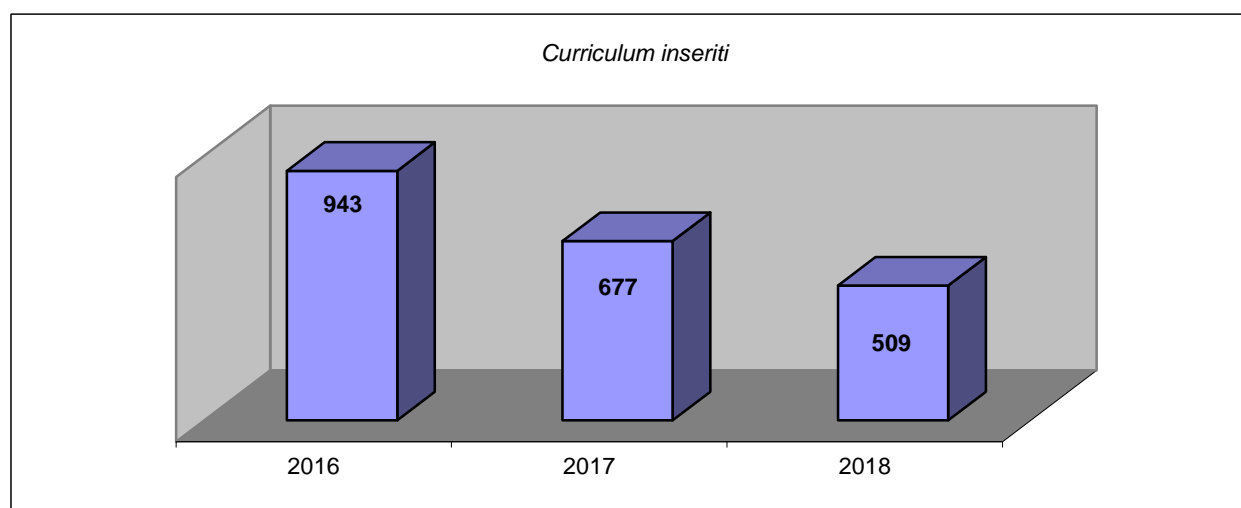

Rilevazione Quantitativa

Presenza Utente

Entrate persone fisiche al Quicittà

Andamento Entrate al Quicittà

Rilevazione Qualitativa

Richieste agli Operatori

2018

Tipologia	Sportello	Tel./Fax/@	Totale
Lavoro/Concorsi	991	569	1560
Comune/TdA	1873	1289	3162
Rilascio carta giovani "YoungERcard"	102		102
InCarpi - Turismo	138		138
Abilitazione al servizio "Federa"	234		234
Altri Enti	1511	1157	2668
Eventi	1553	554	2107
Formazione	433	170	603
Trasporti/Viabilità	770	290	1060
Bacheca del "Compro/Vendo"	244	20	264
Servizi Demografici (Anagrafe)			
Info e richiesta appuntamenti	8200	10402	18602
Autentiche di Firma	1617		1617
Autentiche di Copia	116		116
CdP - Passaggio Proprietà Auto/Moto	104		104
Totali	17886	14451	32337
	32337		

Richieste agli operatori

Andamento Richieste

BANCA DATI TROVALAVORO

Offerenti lavoro

Offerte di lavoro pubblicate

Candidati in cerca di Lavoro

Dati totali dall'inizio del Servizio (Febbraio 2004)

Inserzionisti iscritti	4.620
Offerte di lavoro pubblicate	48.707
Candidati registrati (inserimento curriculum)	23.369