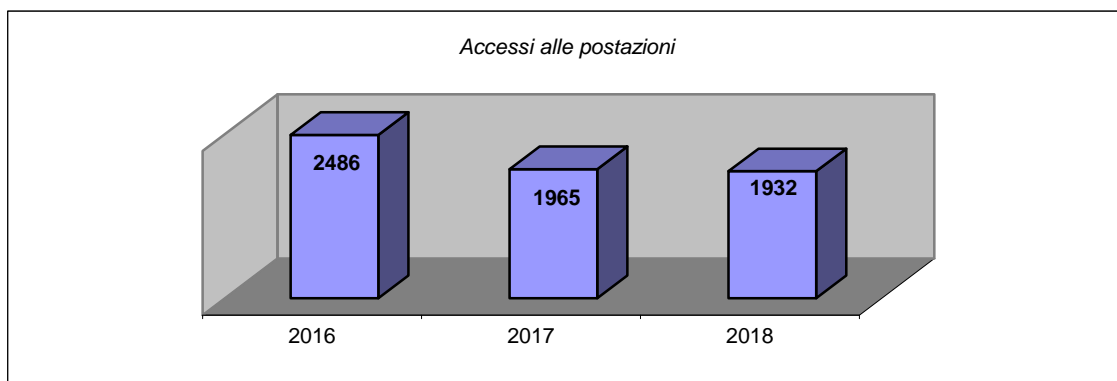

Richieste agli operatori

Andamento Richieste

BANCA DATI TROVALAVORO

Offerenti lavoro

Offerte di lavoro pubblicate

Candidati in cerca di Lavoro

Dati totali dall'inizio del Servizio (Febbraio 2004)

Inserzionisti iscritti	4.620
Offerte di lavoro pubblicate	48.707
Candidati registrati (inserimento curriculum)	23.369

Accessi del Pubblico alle postazioni Web

Accessi Utenti

Tipologia Iscritti

Totale iscritti 2018 **126**

Nazionalità	
Italiana	87
Estera	
Algeria	1
Brasile	1
Danimarca	1
Ghana	3
Gran Bretagna	1
India	2
Marocco	5
Moldavia	3
Nigeria	5
Pakistan	7
Polonia	1
Senegal	1
Slovenia	1
Spagna	1
Tunisia	5
Uganda	1
Totale	39