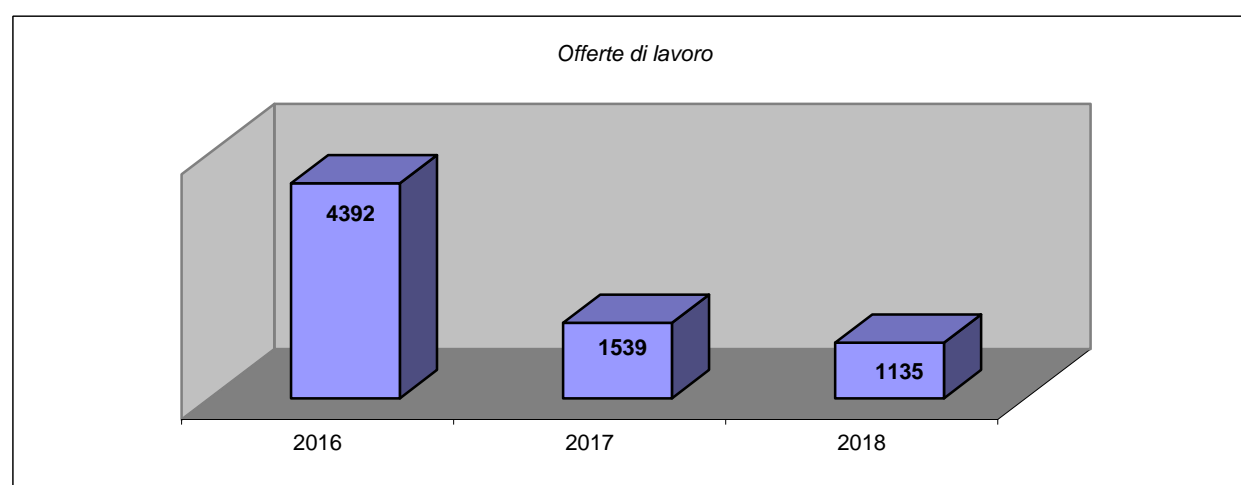

Rilevazione Quantitativa

Presenza Utente

Entrate persone fisiche al Quicittà

Andamento Entrate al Quicittà

Rilevazione Qualitativa

Richieste agli Operatori

2018

Tipologia	Sportello	Tel./Fax/@	Totale
Lavoro/Concorsi	991	569	1560
Comune/TdA	1873	1289	3162
Rilascio carta giovani "YoungERcard"	102		102
InCarpi - Turismo	138		138
Abilitazione al servizio "Federa"	234		234
Altri Enti	1511	1157	2668
Eventi	1553	554	2107
Formazione	433	170	603
Trasporti/Viabilità	770	290	1060
Bacheca del "Compro/Vendo"	244	20	264
Servizi Demografici (Anagrafe)			
Info e richiesta appuntamenti	8200	10402	18602
Autentiche di Firma	1617		1617
Autentiche di Copia	116		116
CdP - Passaggio Proprietà Auto/Moto	104		104
Totali	17886	14451	32337
	32337		

Richieste agli operatori

Andamento Richieste

BANCA DATI TROVALAVORO

Offerenti lavoro

Offerte di lavoro pubblicate

Candidati in cerca di Lavoro

Dati totali dall'inizio del Servizio (Febbraio 2004)

Inserzionisti iscritti	4.620
Offerte di lavoro pubblicate	48.707
Candidati registrati (inserimento curriculum)	23.369