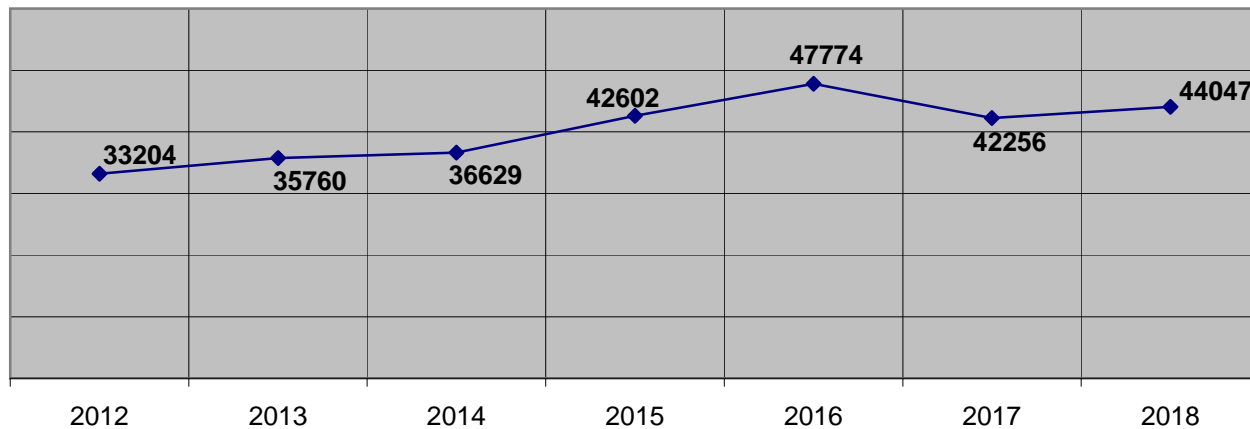

Rilevazione Quantitativa

Presenza Utente

Entrate persone fisiche al Quicittà

Andamento Entrate al Quicittà

Rilevazione Qualitativa

Richieste agli Operatori

2018

Tipologia	Sportello	Tel./Fax/@	Totale
Lavoro/Concorsi	991	569	1560
Comune/TdA	1873	1289	3162
Rilascio carta giovani "YoungERcard"	102		102
InCarpi - Turismo	138		138
Abilitazione al servizio "Federa"	234		234
Altri Enti	1511	1157	2668
Eventi	1553	554	2107
Formazione	433	170	603
Trasporti/Viabilità	770	290	1060
Bacheca del "Compro/Vendo"	244	20	264
Servizi Demografici (Anagrafe)			
Info e richiesta appuntamenti	8200	10402	18602
Autentiche di Firma	1617		1617
Autentiche di Copia	116		116
CdP - Passaggio Proprietà Auto/Moto	104		104
Totali	17886	14451	32337
	32337		

Richieste agli operatori

Andamento Richieste

BANCA DATI TROVALAVORO

Offerenti lavoro

Offerte di lavoro pubblicate

Candidati in cerca di Lavoro

Dati totali dall'inizio del Servizio (Febbraio 2004)

Inserzionisti iscritti	4.620
Offerte di lavoro pubblicate	48.707
Candidati registrati (inserimento curriculum)	23.369