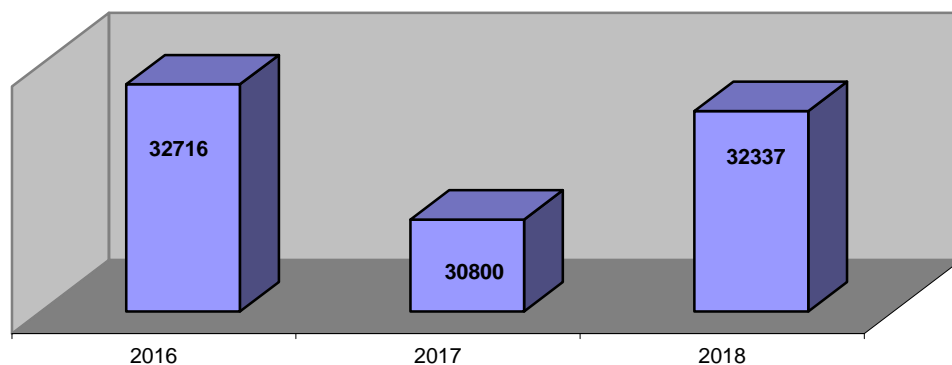

Rilevazione Quantitativa

Presenza Utente

Entrate persone fisiche al Quicittà

Andamento Entrate al Quicittà

Rilevazione Qualitativa

Richieste agli Operatori

2018

Tipologia	Sportello	Tel./Fax/@	Totale
Lavoro/Concorsi	991	569	1560
Comune/TdA	1873	1289	3162
Rilascio carta giovani "YoungERcard"	102		102
InCarpi - Turismo	138		138
Abilitazione al servizio "Federa"	234		234
Altri Enti	1511	1157	2668
Eventi	1553	554	2107
Formazione	433	170	603
Trasporti/Viabilità	770	290	1060
Bacheca del "Compro/Vendo"	244	20	264
Servizi Demografici (Anagrafe)			
Info e richiesta appuntamenti	8200	10402	18602
Autentiche di Firma	1617		1617
Autentiche di Copia	116		116
CdP - Passaggio Proprietà Auto/Moto	104		104
Totali	17886	14451	32337
	32337		

Richieste agli operatori

Andamento Richieste

BANCA DATI TROVALAVORO

Offerenti lavoro

Offerte di lavoro pubblicate

Candidati in cerca di Lavoro

Dati totali dall'inizio del Servizio (Febbraio 2004)

Inserzionisti iscritti	4.620
Offerte di lavoro pubblicate	48.707
Candidati registrati (inserimento curriculum)	23.369