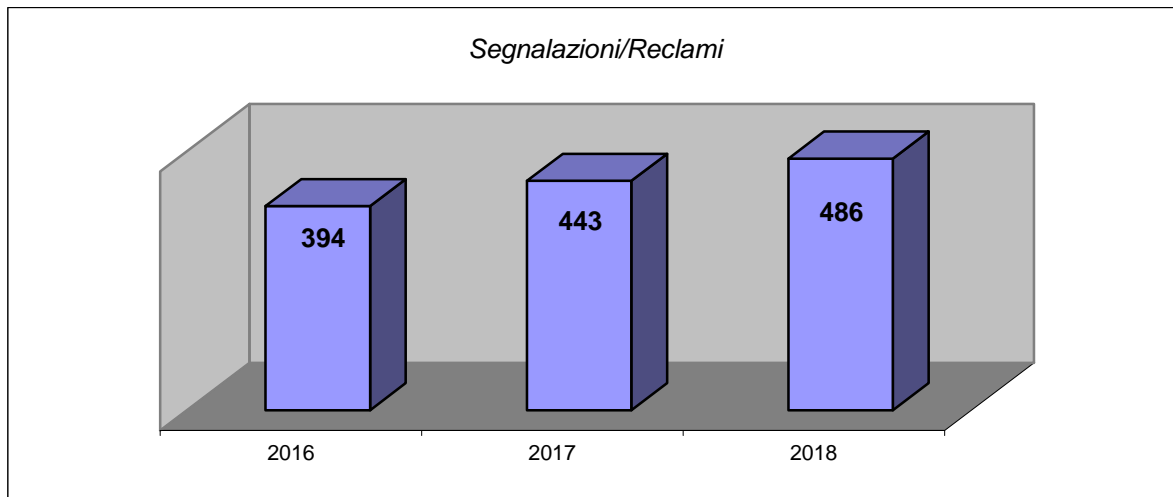

Segnalazioni/Reclami