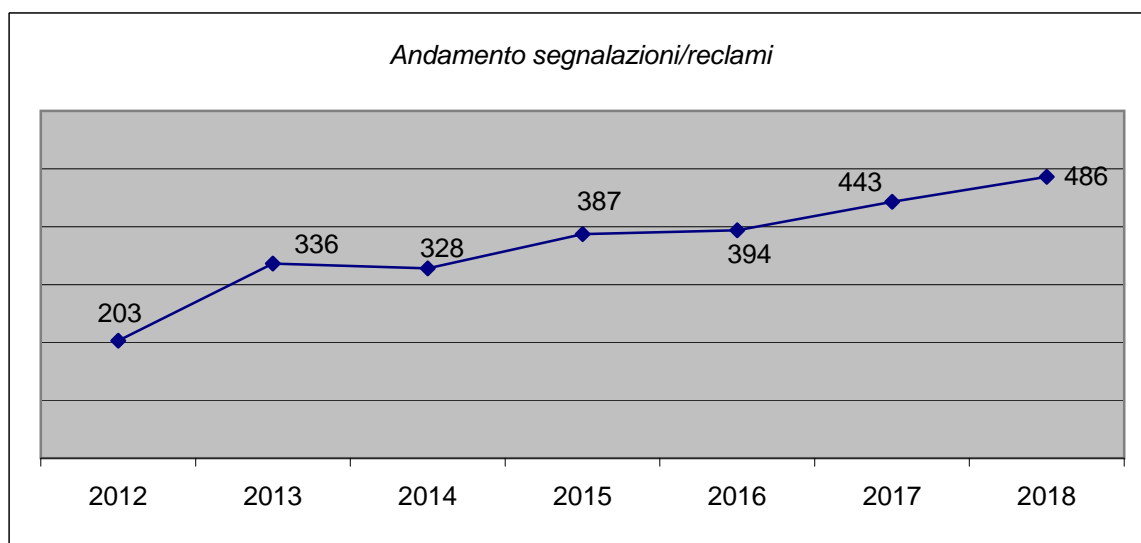

2018
Tipologia	n°
Aimag (rifiuti-pulizia spazi pubblici-gas/acqua)	61
Ambiente	18
Comune/TdA (servizi/uffici)	30
Cultura - Eventi - Sport - Tempo Libero	2
Edifici pubblici	2
Edilizia Privata	2
Illuminazione Pubblica	157
Istruzione	0
Sicurezza pubblica	8
Sociale	0
Strade, Segnaletica, Marciapiedi, Fogne)	80
Trasporti (Seta - Arianna - FS)	5
Urbanistica - PRG	3
Varie (Servizi esterni, altri Enti)	6
Verde Pubblico	66
Viabilità - Parcheggi - Piste ciclabili	46
Totale	486