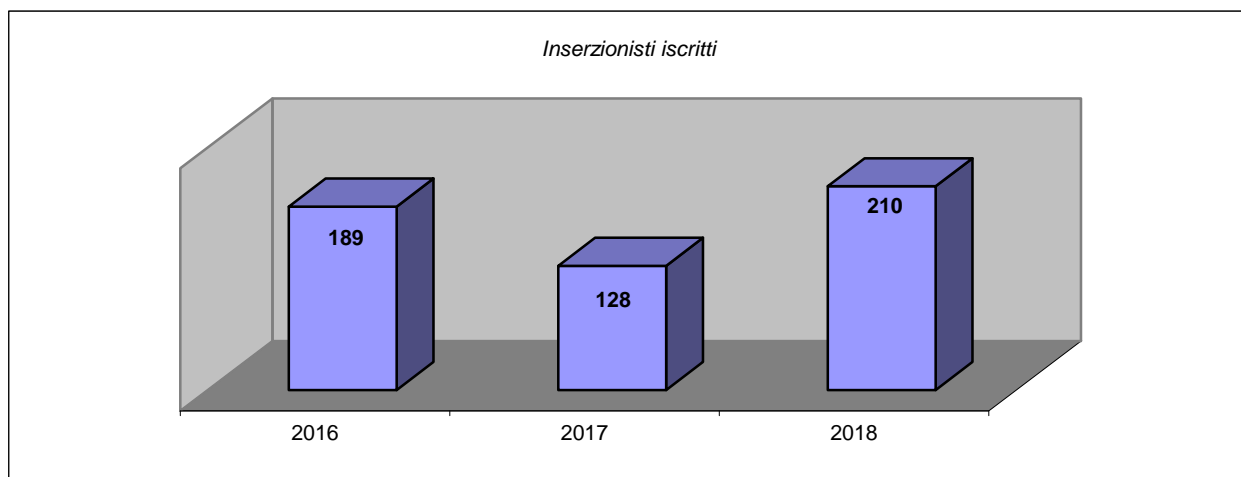

Rilevazione Quantitativa

Presenza Utente

Entrate persone fisiche al Quicittà

Andamento Entrate al Quicittà

Rilevazione Qualitativa

Richieste agli Operatori

2018

Tipologia	Sportello	Tel./Fax/@	Totale
Lavoro/Concorsi	991	569	1560
Comune/TdA	1873	1289	3162
Rilascio carta giovani "YoungERcard"	102		102
InCarpi - Turismo	138		138
Abilitazione al servizio "Federa"	234		234
Altri Enti	1511	1157	2668
Eventi	1553	554	2107
Formazione	433	170	603
Trasporti/Viabilità	770	290	1060
Bacheca del "Compro/Vendo"	244	20	264
Servizi Demografici (Anagrafe)			
Info e richiesta appuntamenti	8200	10402	18602
Autentiche di Firma	1617		1617
Autentiche di Copia	116		116
CdP - Passaggio Proprietà Auto/Moto	104		104
Totali	17886	14451	32337
	32337		

Richieste agli operatori

Andamento Richieste

BANCA DATI TROVALAVORO

Offerenti lavoro

Offerte di lavoro pubblicate

Candidati in cerca di Lavoro

Dati totali dall'inizio del Servizio (Febbraio 2004)

Inserzionisti iscritti	4.620
Offerte di lavoro pubblicate	48.707
Candidati registrati (inserimento curriculum)	23.369