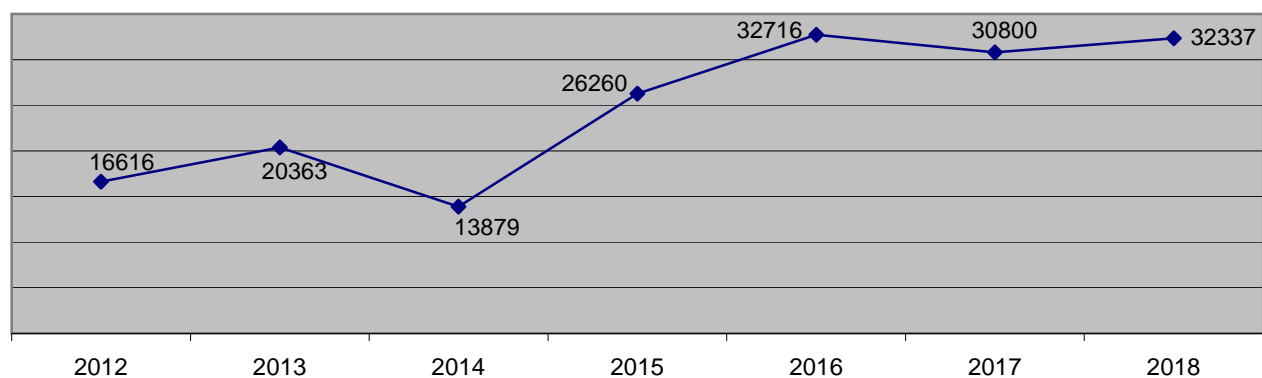

Rilevazione Quantitativa

Presenza Utente

Entrate persone fisiche al Quicittà

Andamento Entrate al Quicittà

Rilevazione Qualitativa

Richieste agli Operatori

2018

Tipologia	Sportello	Tel./Fax/@	Totale
Lavoro/Concorsi	991	569	1560
Comune/TdA	1873	1289	3162
Rilascio carta giovani "YoungERcard"	102		102
InCarpi - Turismo	138		138
Abilitazione al servizio "Federa"	234		234
Altri Enti	1511	1157	2668
Eventi	1553	554	2107
Formazione	433	170	603
Trasporti/Viabilità	770	290	1060
Bacheca del "Compro/Vendo"	244	20	264
Servizi Demografici (Anagrafe)			
Info e richiesta appuntamenti	8200	10402	18602
Autentiche di Firma	1617		1617
Autentiche di Copia	116		116
CdP - Passaggio Proprietà Auto/Moto	104		104
Totali	17886	14451	32337
	32337		

Richieste agli operatori

Andamento Richieste

BANCA DATI TROVALAVORO

Offerenti lavoro

Offerte di lavoro pubblicate

Candidati in cerca di Lavoro

Dati totali dall'inizio del Servizio (Febbraio 2004)

Inserzionisti iscritti	4.620
Offerte di lavoro pubblicate	48.707
Candidati registrati (inserimento curriculum)	23.369