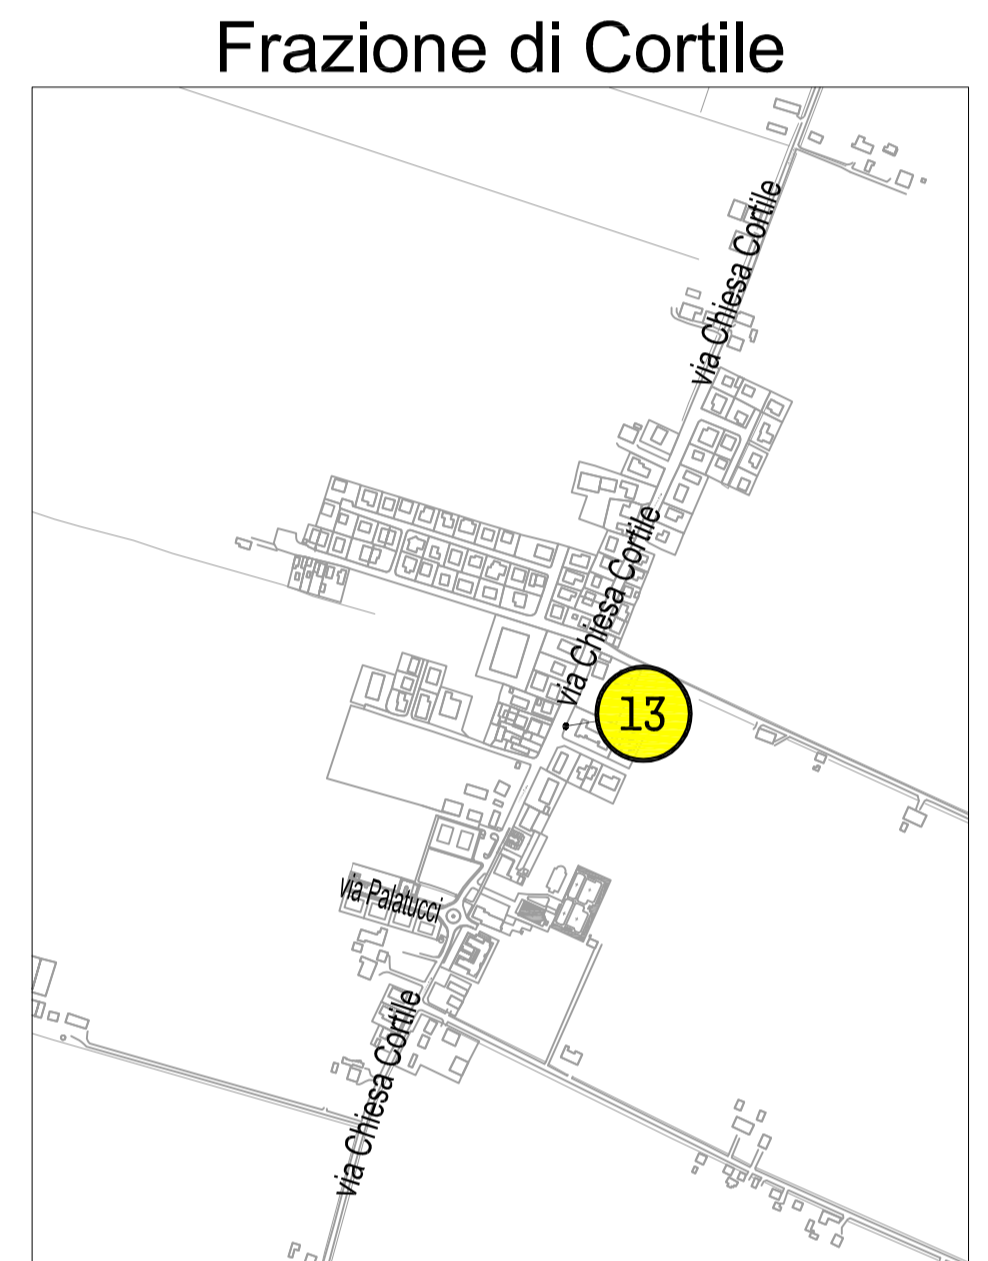

- LEGENDA:**
COLONNINE DI RICARICA ENEL
- 44 kW
 - 25 kW
 - Alta Potenza HPC

- UBICAZIONE COLONNINE**
- | | |
|----------------------|-------------------------|
| 1 via Brunelleschi | 10 P.le Bob Marley |
| 2 via Cesalpino | 11 via della Pioppa |
| 3 via Dalla Chiesa | 12 via Meloni di Quart. |
| 4 via Giulio Cesare | 13 via Chiesa Cortile |
| 5 P.le Francia | 14 Trav. San Lorenzo |
| 6 P.le Piscine | 15 via Mar Ionio |
| 7 P.le Baracchi | 16 via Benassi |
| 8 via Carducci | 17 via delle Magliate |
| 9 via Medaglie d'oro | |

Frazione di Santa Croce