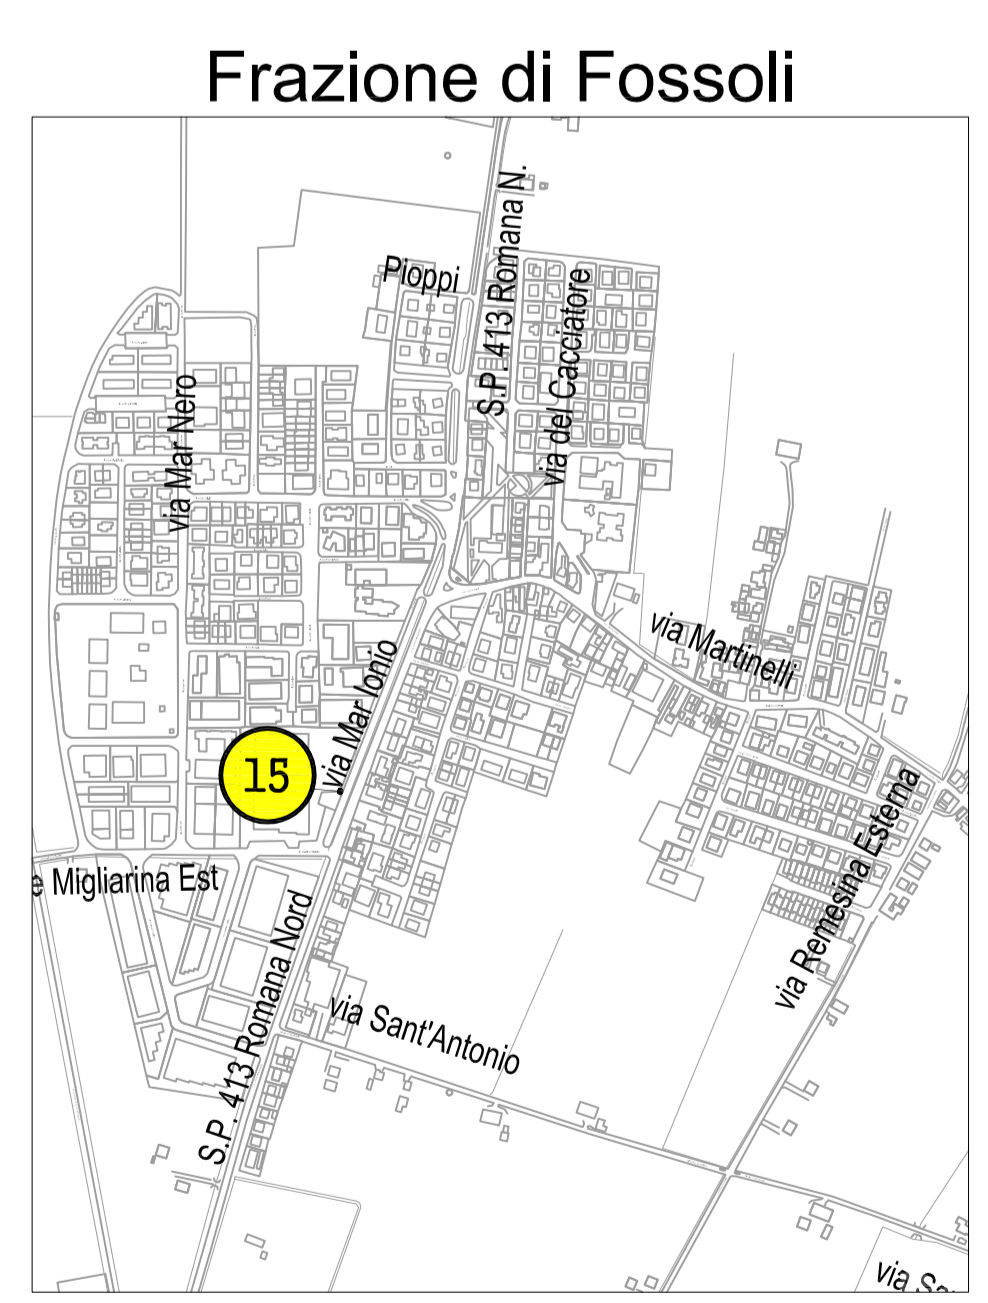

- LEGENDA:**
COLONNINE DI RICARICA ENEL
- 44 kW
 - 25 kW
 - Alta Potenza HPC

- UBICAZIONE COLONNINE**
- | | |
|----------------------|-------------------------|
| 1 via Brunelleschi | 10 P.le Bob Marley |
| 2 via Cesalpino | 11 via della Pioppa |
| 3 via Dalla Chiesa | 12 via Meloni di Quart. |
| 4 via Giulio Cesare | 13 via Chiesa Cortile |
| 5 P.le Francia | 14 Trav. San Lorenzo |
| 6 P.le Piscine | 15 via Mar Ionio |
| 7 P.le Baracchi | 16 via Benassi |
| 8 via Carducci | 17 via delle Magliate |
| 9 via Medaglie d'oro | |

Frazione di Santa Croce