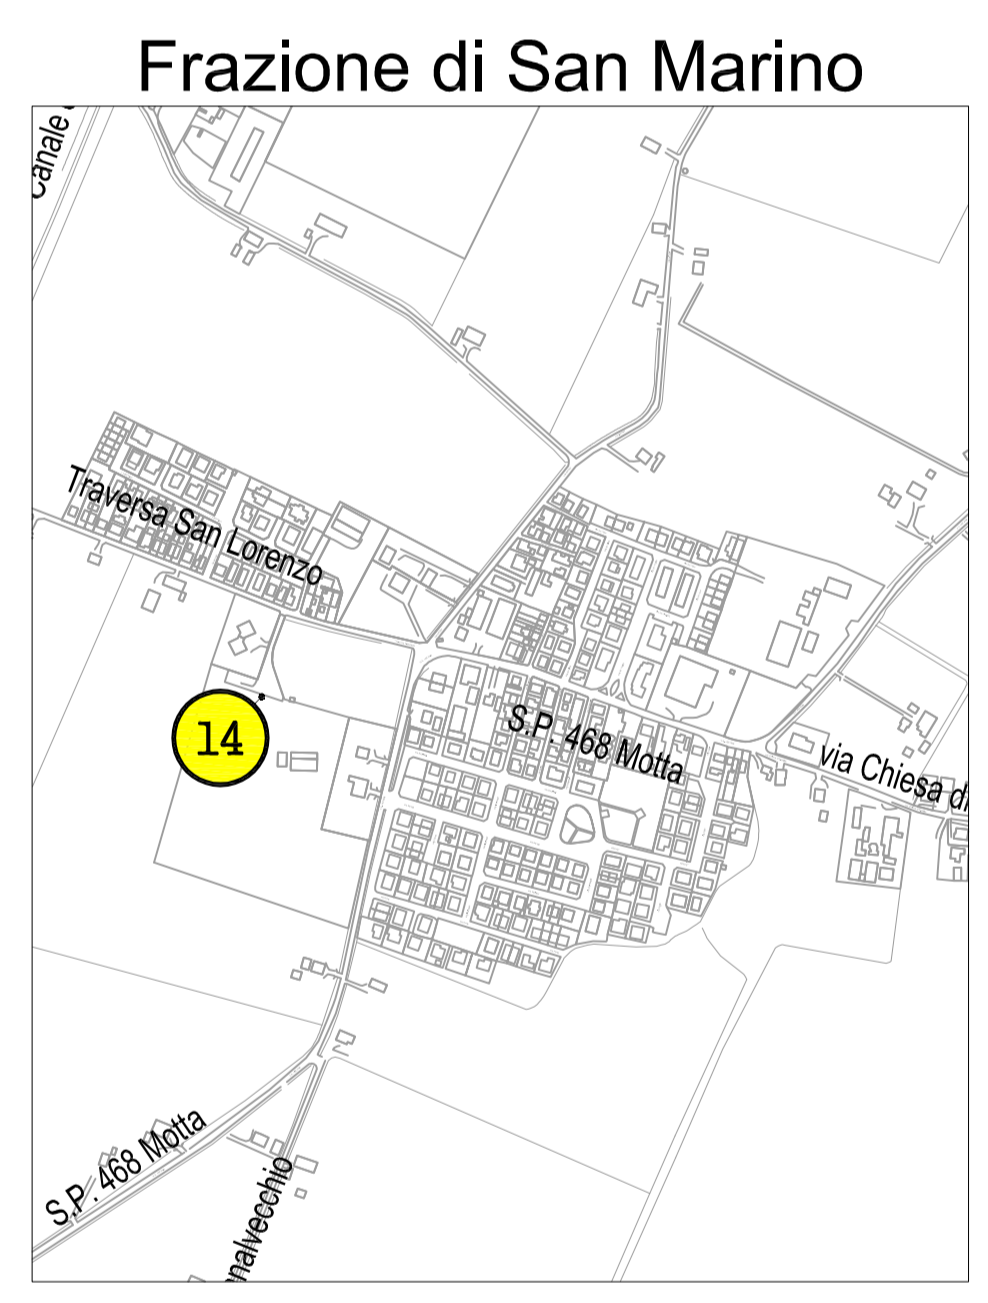

- LEGENDA:**
COLONNINE DI RICARICA ENEL
- 44 kW
 - 25 kW
 - Alta Potenza HPC

- UBICAZIONE COLONNINE**
- | | |
|----------------------|-------------------------|
| 1 via Brunelleschi | 10 P.le Bob Marley |
| 2 via Cesalpino | 11 via della Pioppa |
| 3 via Dalla Chiesa | 12 via Meloni di Quart. |
| 4 via Giulio Cesare | 13 via Chiesa Cortile |
| 5 P.le Francia | 14 Trav. San Lorenzo |
| 6 P.le Piscine | 15 via Mar Ionio |
| 7 P.le Baracchi | 16 via Benassi |
| 8 via Carducci | 17 via delle Magliate |
| 9 via Medaglie d'oro | |

Frazione di Santa Croce