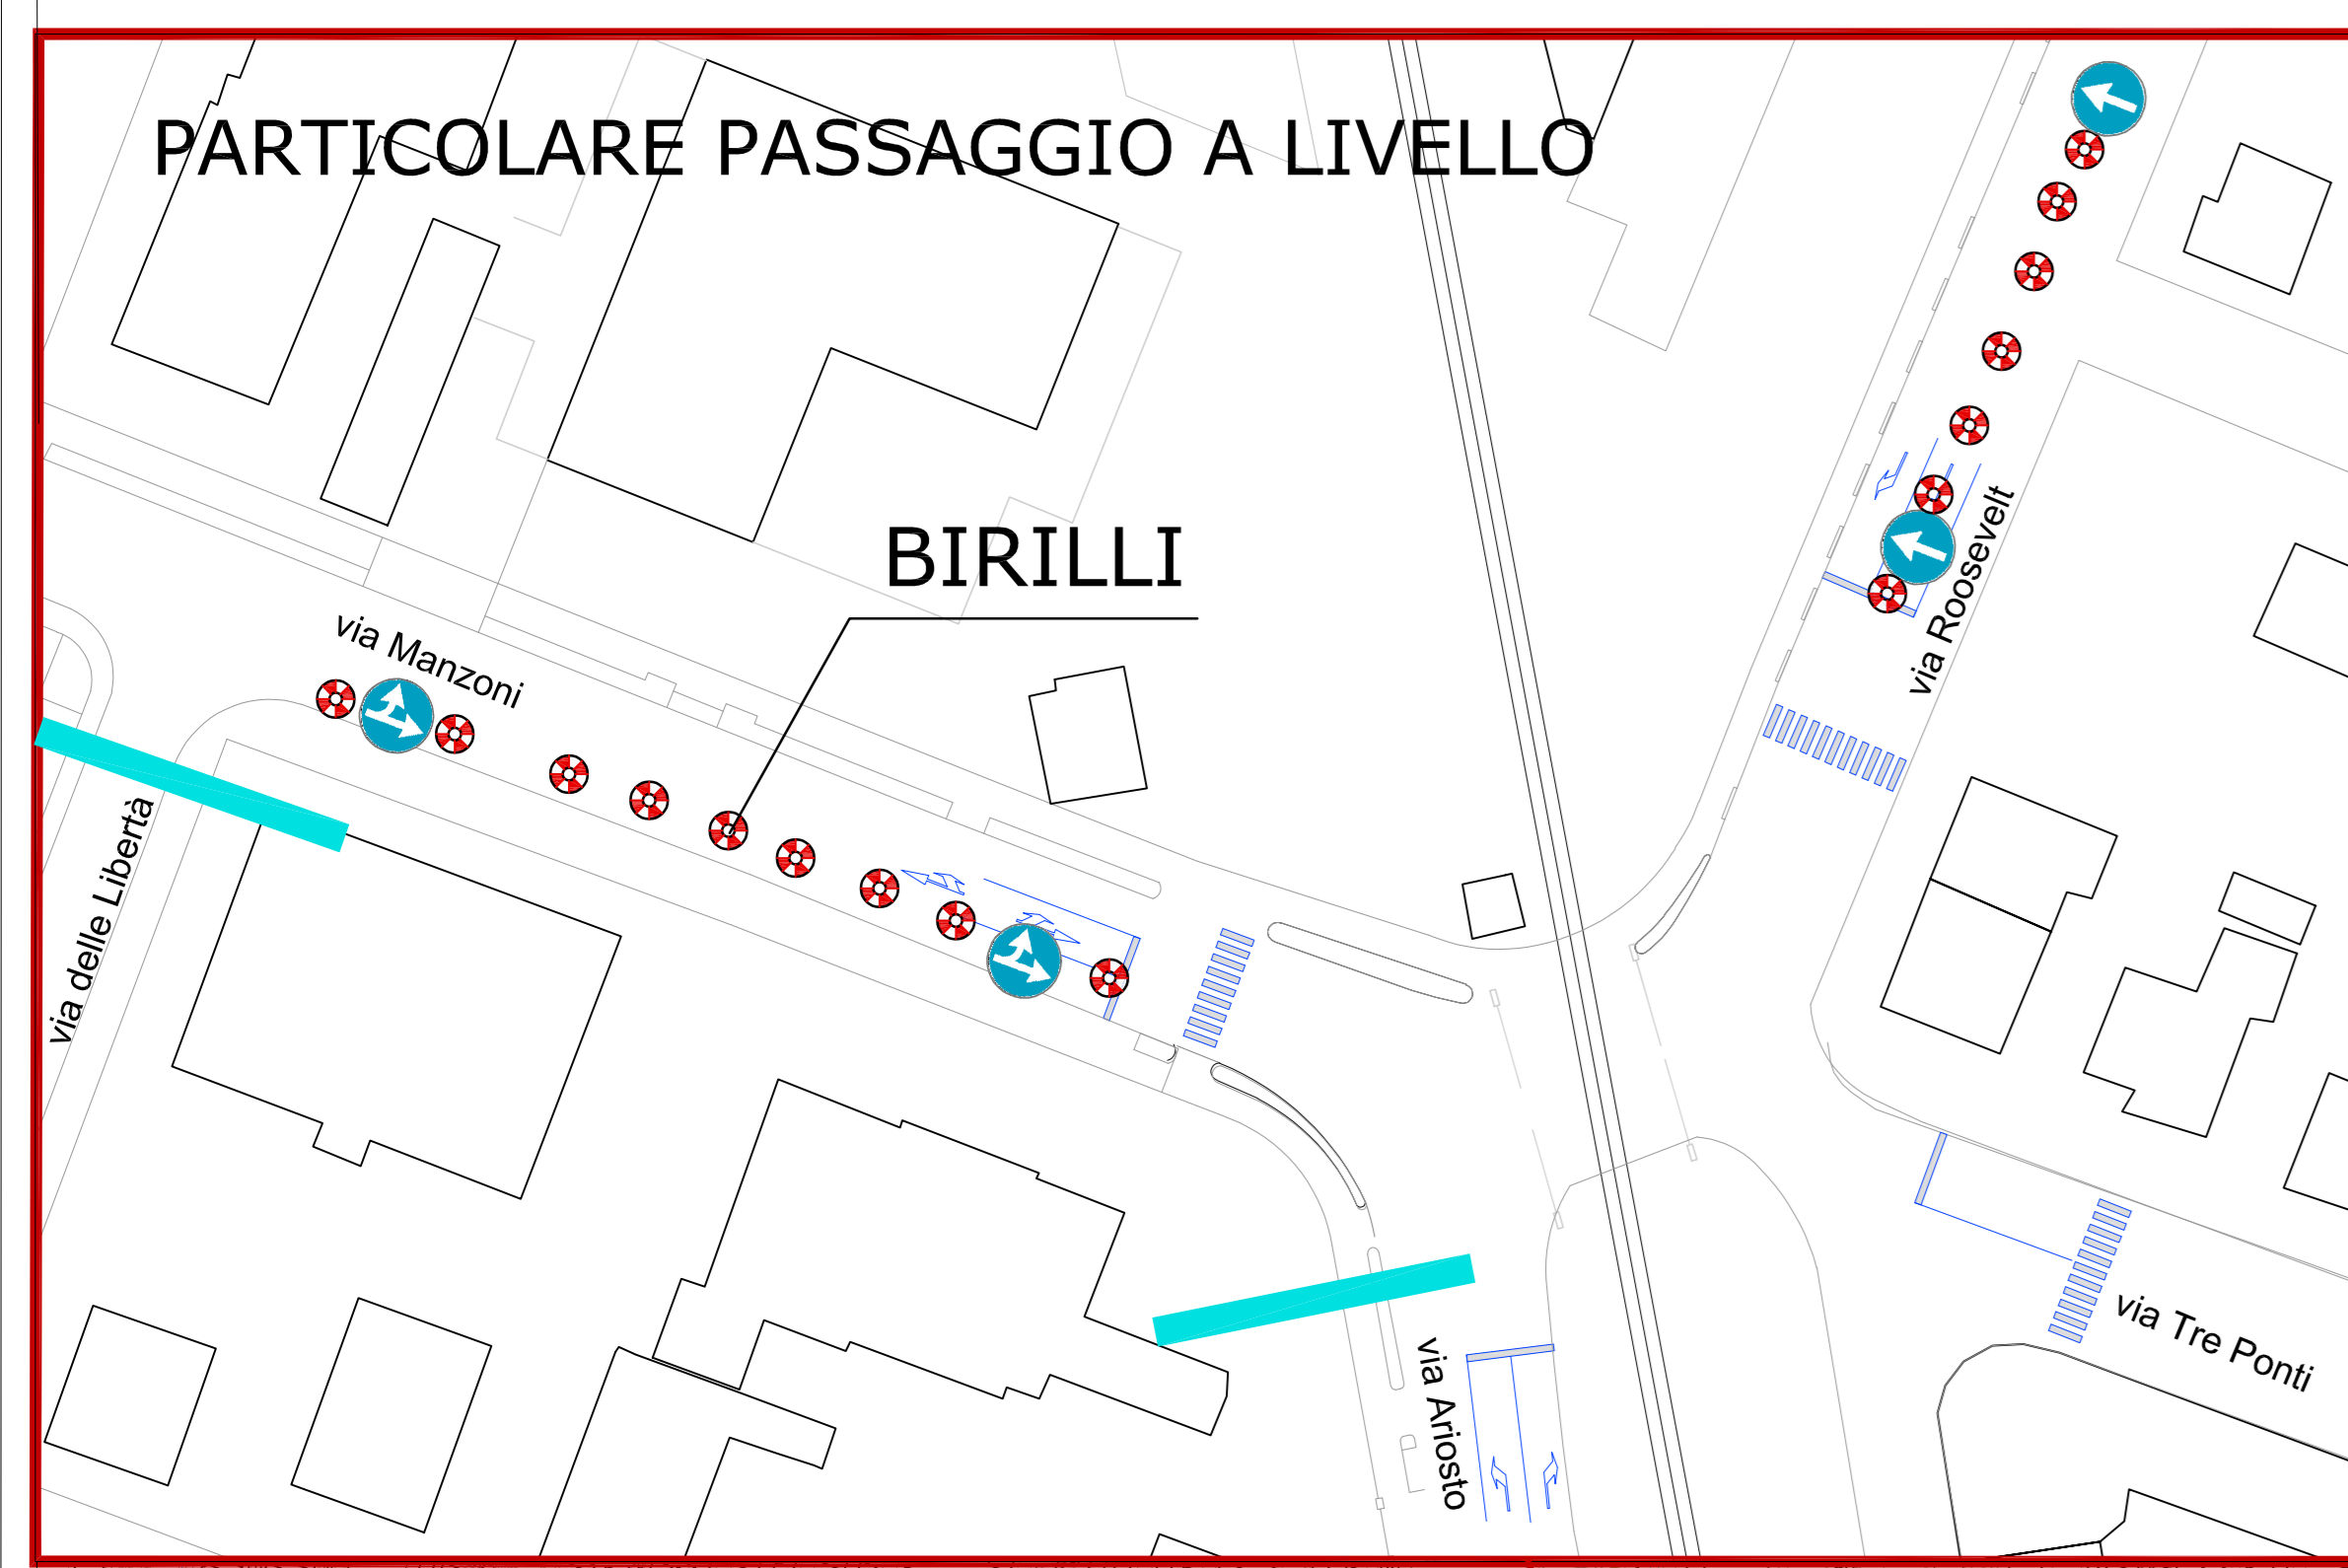

**PERCORSO GARA CRONOMETRO
COPPI-BARTALI**
25/03/2023

Scala 1:5000

PARTICOLARE PASSAGGIO A LIVELLO

- PERCORSO 18,700 Km.
- VIA DI FUGA AMIRAGLIE
- DIVIETO DI SOSTA
- VARCO
- N. 54 PRE CHIUSURA
- N. 65 PRESIDIO POLIZIA MUNICIPALE
- N. 101 PRESIDIO VOLONTARI
- AREA MERCATO SETTIMANALE

**INIZIO CRONOMETRO ORE 12.30
INIZIO CHIUSURA PERCORSO ORE 11.00**

Partenza da PIAZZA MARTIRI
 CORSO CASASSI
 P. LE DANTE
 VIA N. BIONDO
 VIA CAVOUR
 VIA ALGHISI
 VIA GRANDI
 VIA CIMITERO ISRAELITICO
 VIA CREMASCHI
 VIA PO
 VIA A. MORO ESTERNA
 VIA SECCHIA
 VIA CAVATA
 VIA DUE PONTI
 VIA GRANDE ROSA (territorio di Soliera)
 VIA TORCHIO
 VIA ORIOLO
 VIA GAVETTO GHERARDO
 VIA GRIDUZZA
 VIA CAVATA
 VIA RUBICONE
 VIA CREMASCHI
 VIA CIMITERO ISRAELITICO
 VIA MARCHI
 VIA AMENDOLA
 VIA ALGHISI
 VIA DALLA
 VIA DANTE
 VIA PETRARCA
 VIA DE AMICIS
 VIA GALILEI
 CORSO FANTI
Arrivo PIAZZA MARTIRI

COMUNE DI SOLIERA