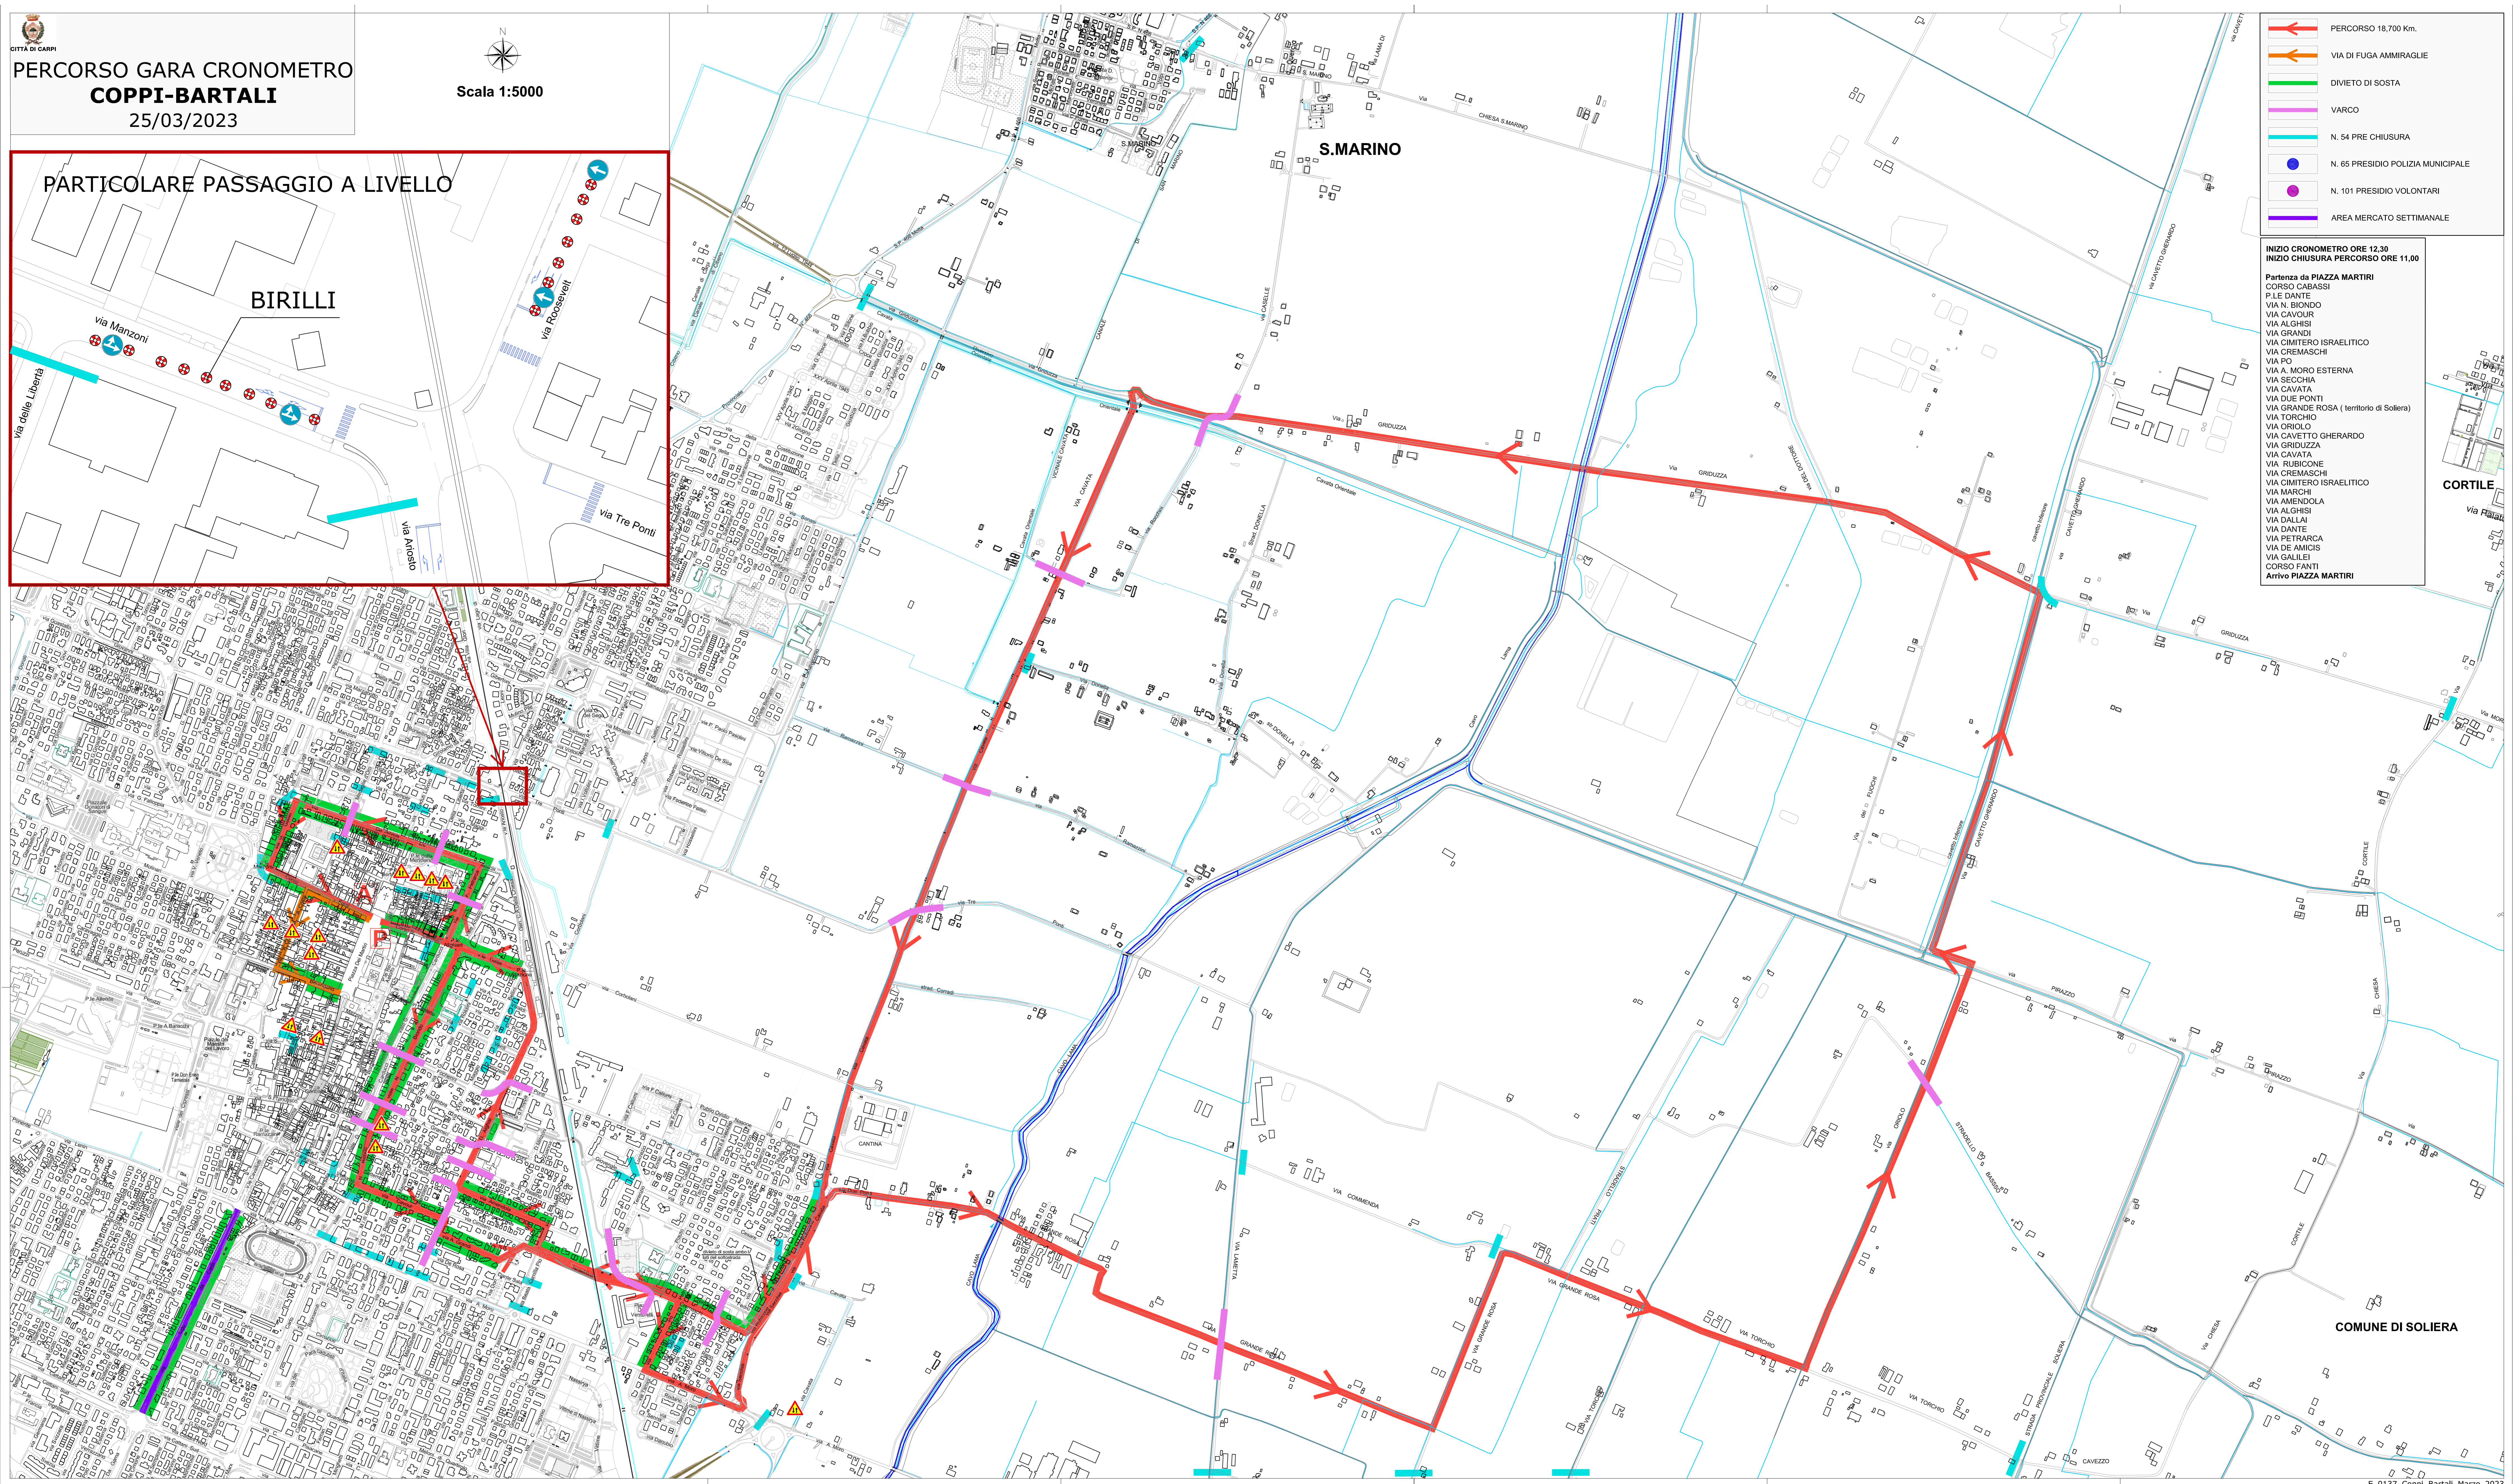

**PERCORSO GARA CRONOMETRO
COPPI-BARTALI**
25/03/2023

Scala 1:5000

PARTICOLARE PASSAGGIO A LIVELLO

- PERCORSO 18,700 Km.
- VIA DI FUGA AMIRAGLIE
- DIVIETO DI SOSTA
- VARCO
- N. 54 PRE CHIUSURA
- N. 65 PRESIDIO POLIZIA MUNICIPALE
- N. 101 PRESIDIO VOLONTARI
- AREA MERCATO SETTIMANALE

**INIZIO CRONOMETRO ORE 12.30
INIZIO CHIUSURA PERCORSO ORE 11.00**

Partenza da PIAZZA MARTIRI
 CORSO CASASSI
 P. LE DANTE
 VIA N. BIONDO
 VIA CAVOUR
 VIA ALGHISI
 VIA GRANDI
 VIA CIMITERO ISRAELITICO
 VIA CREMASCHI
 VIA PO
 VIA A. MORO ESTERNA
 VIA SECCHIA
 VIA CAVATA
 VIA DUE PONTI
 VIA GRANDE ROSA (territorio di Soliera)
 VIA TORCHIO
 VIA ORIOLO
 VIA GAVETTO GHERARDO
 VIA GRIDUZZA
 VIA CAVATA
 VIA RUBICONE
 VIA CREMASCHI
 VIA CIMITERO ISRAELITICO
 VIA MARCHI
 VIA AMENDOLA
 VIA ALGHISI
 VIA DALLA
 VIA DANTE
 VIA PETRARCA
 VIA DE AMICIS
 VIA GALILEI
 CORSO FANTI
Arrivo PIAZZA MARTIRI

COMUNE DI SOLIERA