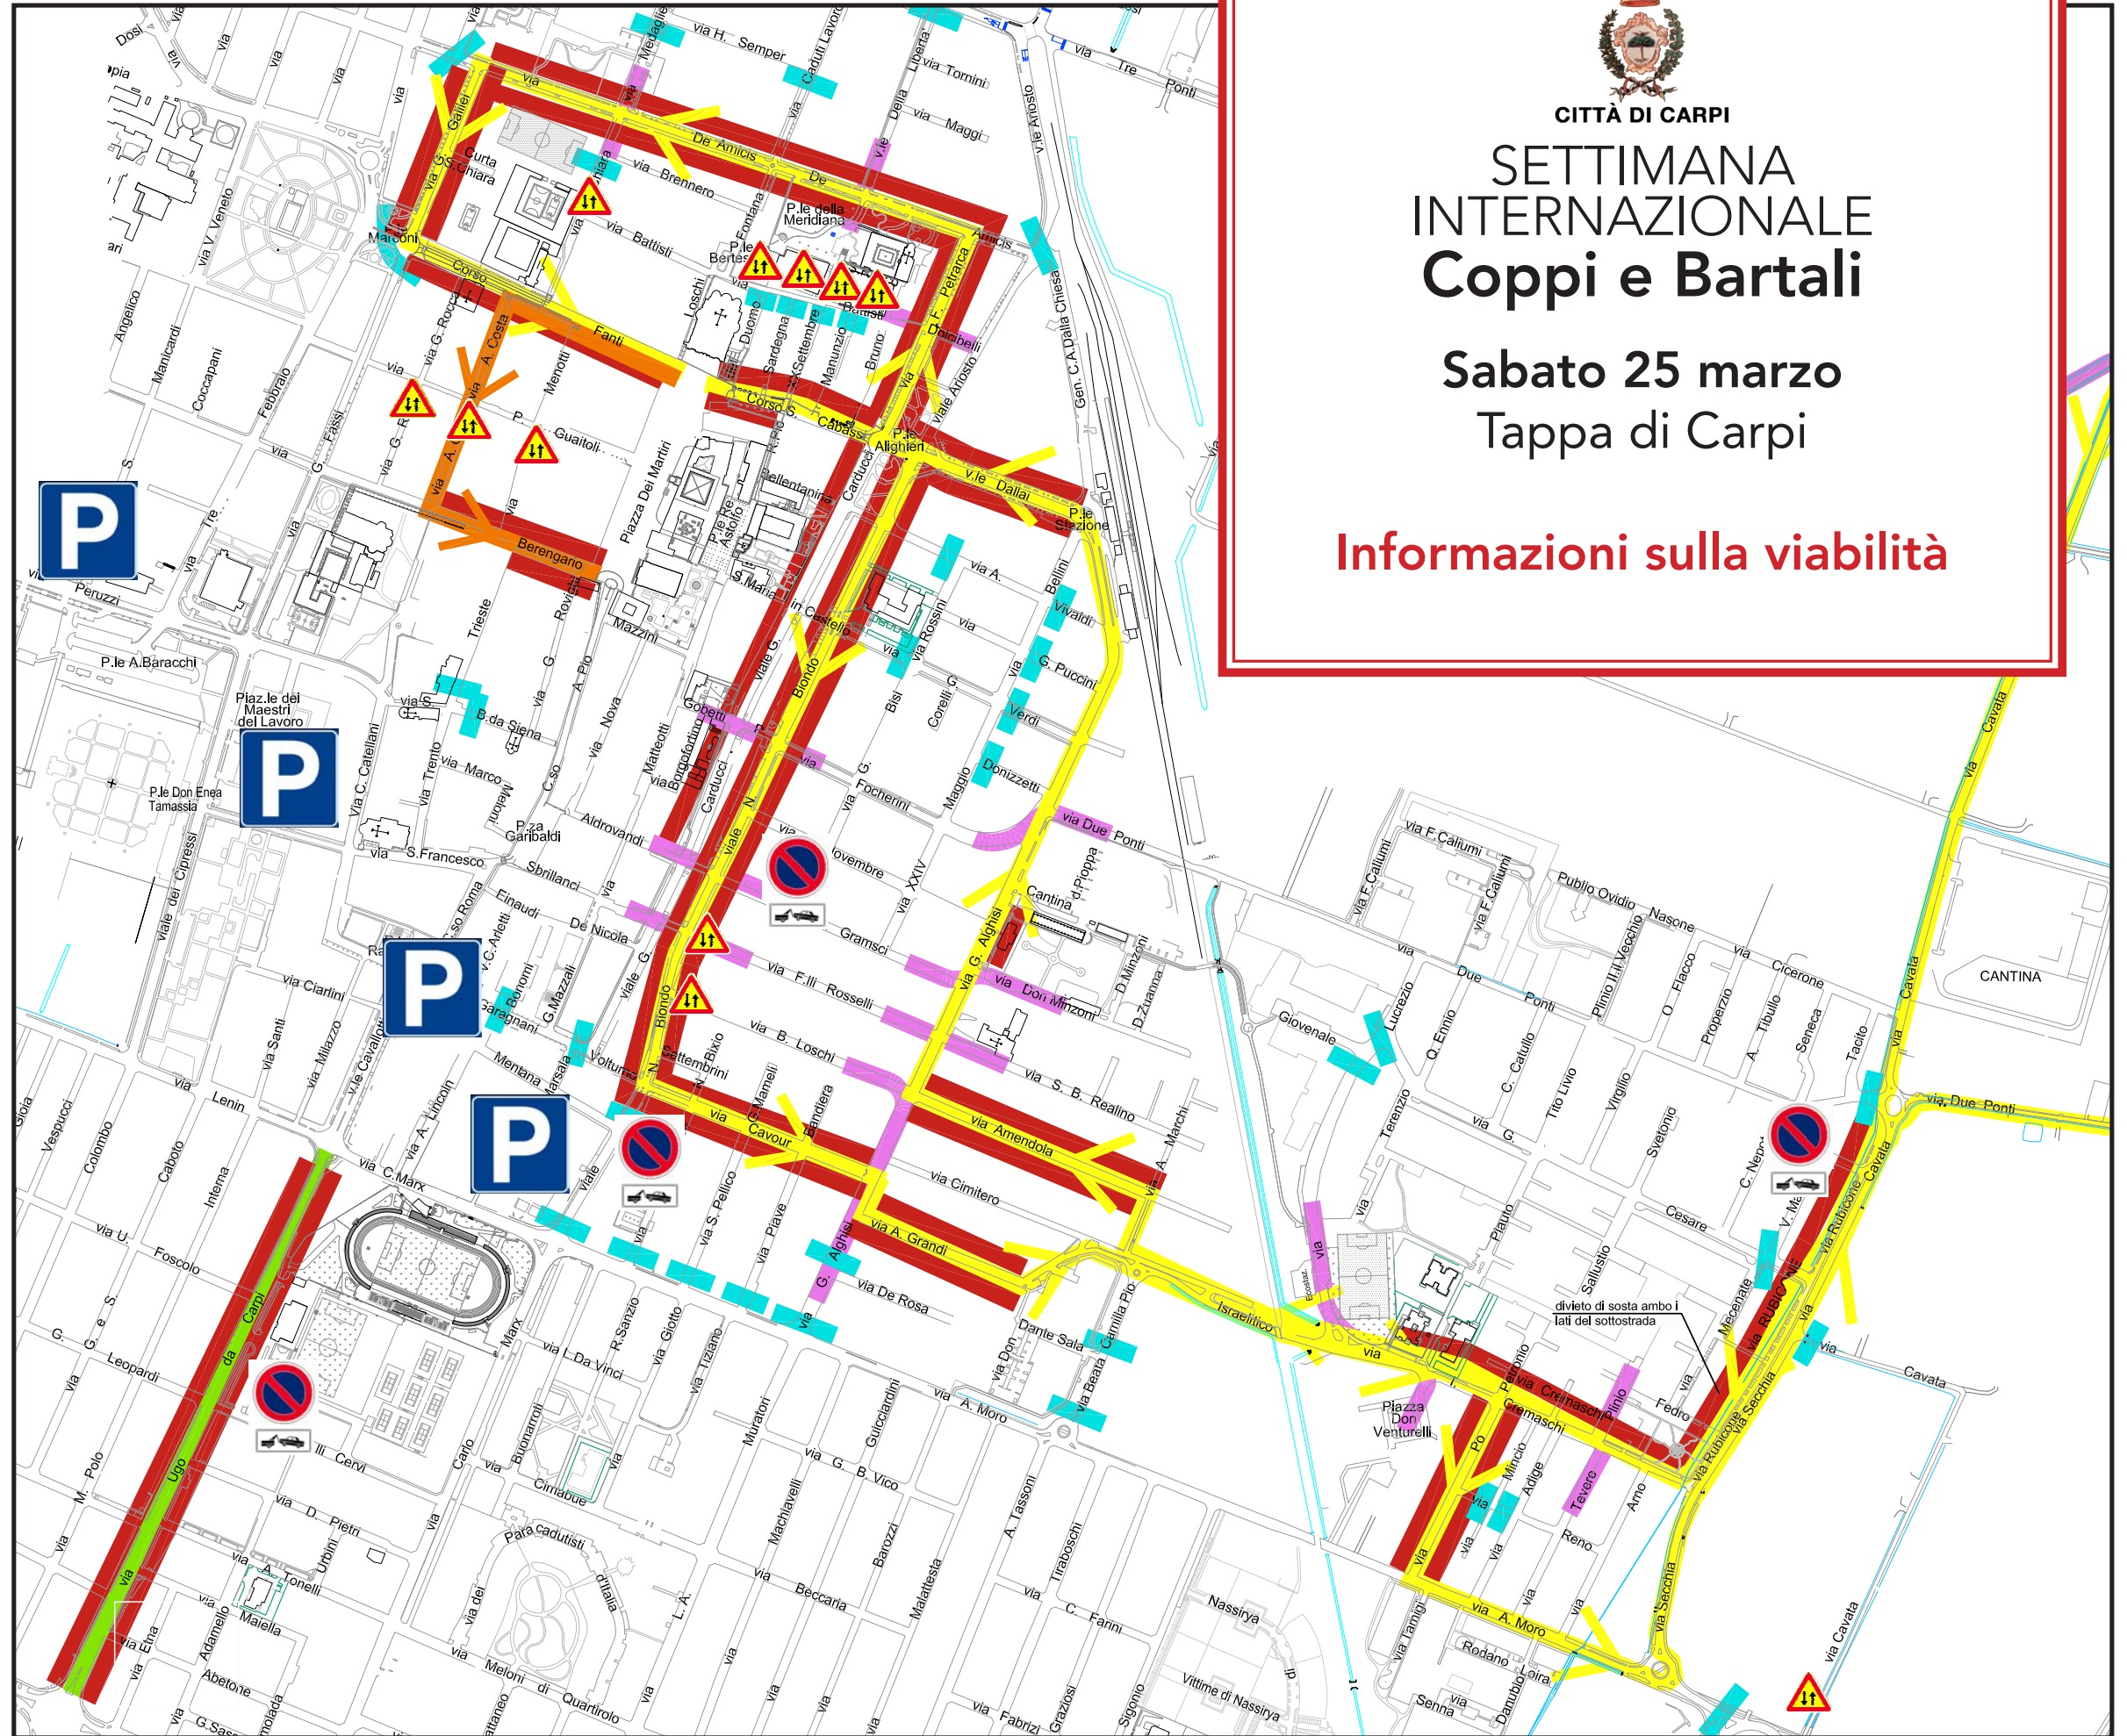

In tutte le aree ROSSE è assolutamente probita la sosta

INIZIO CRONOMETRO ORE 12,30
INIZIO CHIUSURA PERCORSO ORE 11,30

Partenza da PIAZZA MARTIRI
CORSO CABASSI
P.LE DANTE
VIA N. BIONDO
VIA CAVOUR
VIA ALGHISI
VIA GRANDI
VIA CIMITERO ISRAELITICO
VIA CREMASCHI
VIA PO
VIA A. MORO ESTERNA
VIA SECCHIA
VIA CAVATA
VIA DUE PONTI
VIA GRANDE ROSA (territorio di Soliera)
VIA TORCHIO
VIA OROLO
VIA CAVETTO GHERARDO
VIA GRIDUZZA
VIA CAVATA
VIA RUBICONE
VIA CREMASCHI
VIA CIMITERO ISRAELITICO
VIA MARCHI
VIA AMENDOLA
VIA ALGHISI
VIA DALLAI
VIA DANTE
VIA PETRARCA
VIA DE AMICIS
VIA GALILEI
CORSO FANTI
Arrivo PIAZZA MARTIRI

- PERCORSO 18,700 Km.
- VIA DI FUGA AMMIRAGLIE
- DIVIETO DI SOSTA
- VARCO
- N. 51 PRE CHIUSURA
- AREA MERCATO SETTIMANALE

Per zone di sosta le alternative suggerite sono:

- zona Cavallotti/Ramazzini
- Zona sud della città
- via Peruzzi / parcheggio autostazione
- Meccano / Cipressi
- zona Ospedale
- Scuole

CITTÀ DI CARPI

SETTIMANA INTERNAZIONALE Coppi e Bartali

Sabato 25 marzo
Tappa di Carpi

Informazioni sulla viabilità